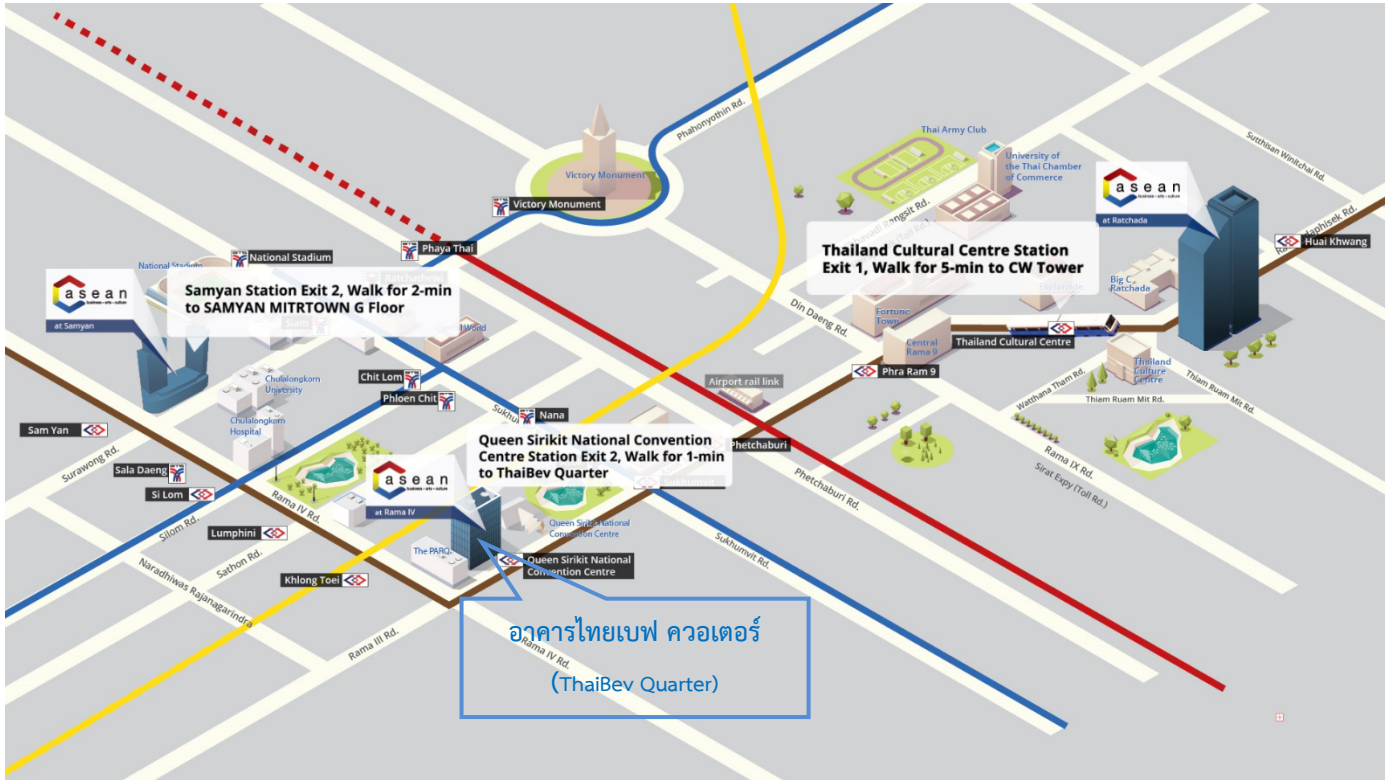

แผนที่แสดงสถานที่ประชุม
(ห้องออডিทอเรียม ชั้น 3 C ASEAN อาคารไทยเบฟ ควอเตอร์ ThaiBev Quarter)

การเดินทาง

- MRT : MRT สถานีศูนย์ประชุมแห่งชาติสิริกิติ์ ใช้ทางออกที่ 2 ระยะทาง 50 เมตร (ประมาณ 1 นาที)
- BTS : BTS อโศก เชื่อมต่อรถไฟฟ้า MRT สุขุมวิท ใช้ทางออกที่ 3
- Airport Rail Link : สถานีมักกะสัน และเดินทางต่อด้วยรถโดยสารสาธารณะ (taxi) (ประมาณ 15 นาที)