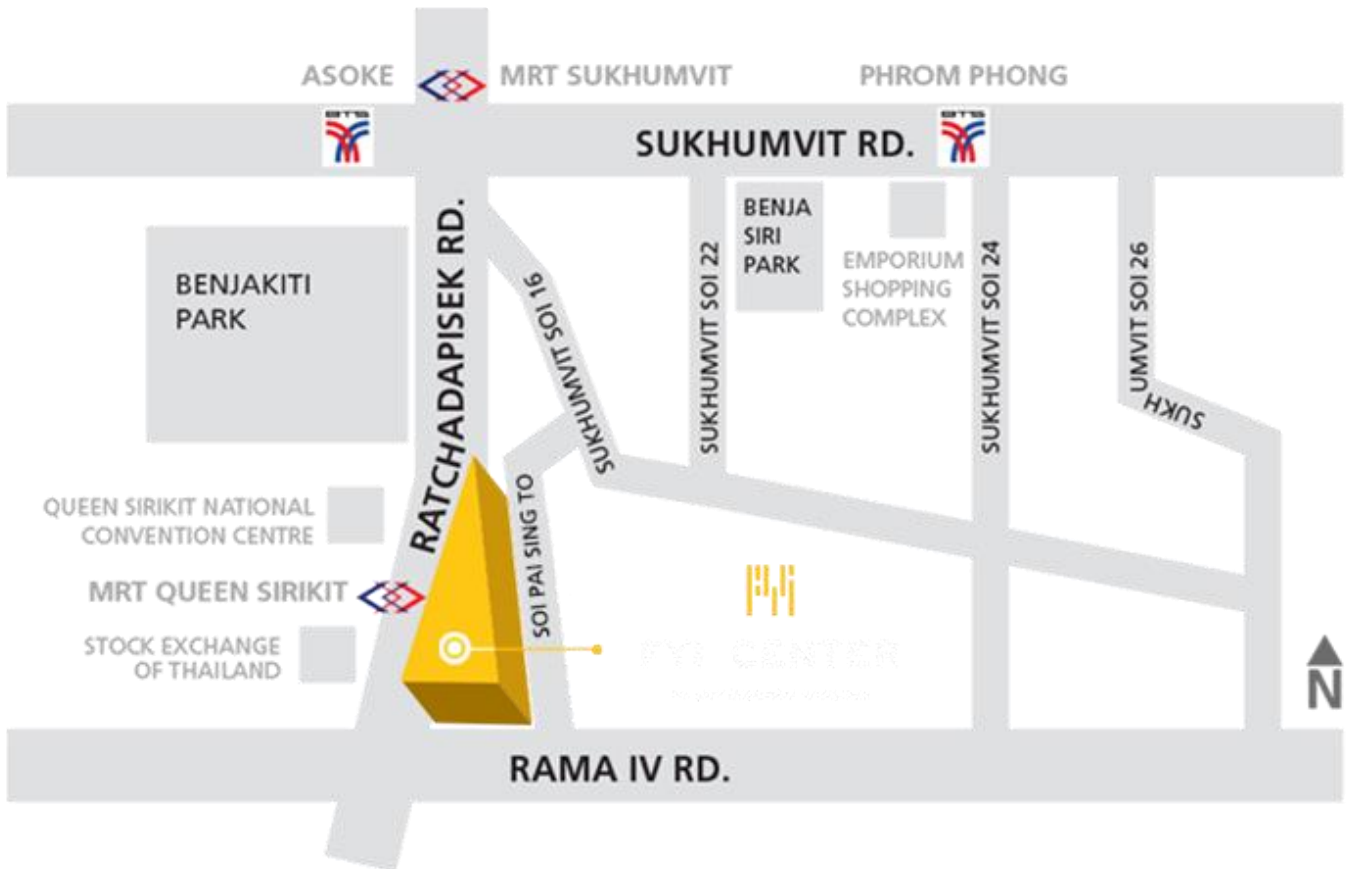

แผนที่แสดงสถานที่ประชุม  
ชั้น 10 อาคารเอฟวายไอ เซ็นเตอร์ 2

เดินทาง จากรถไฟฟ้า MRT สถานีศูนย์ประชุมแห่งชาติสิริกิติ์ ใช้ทางออกที่ 1